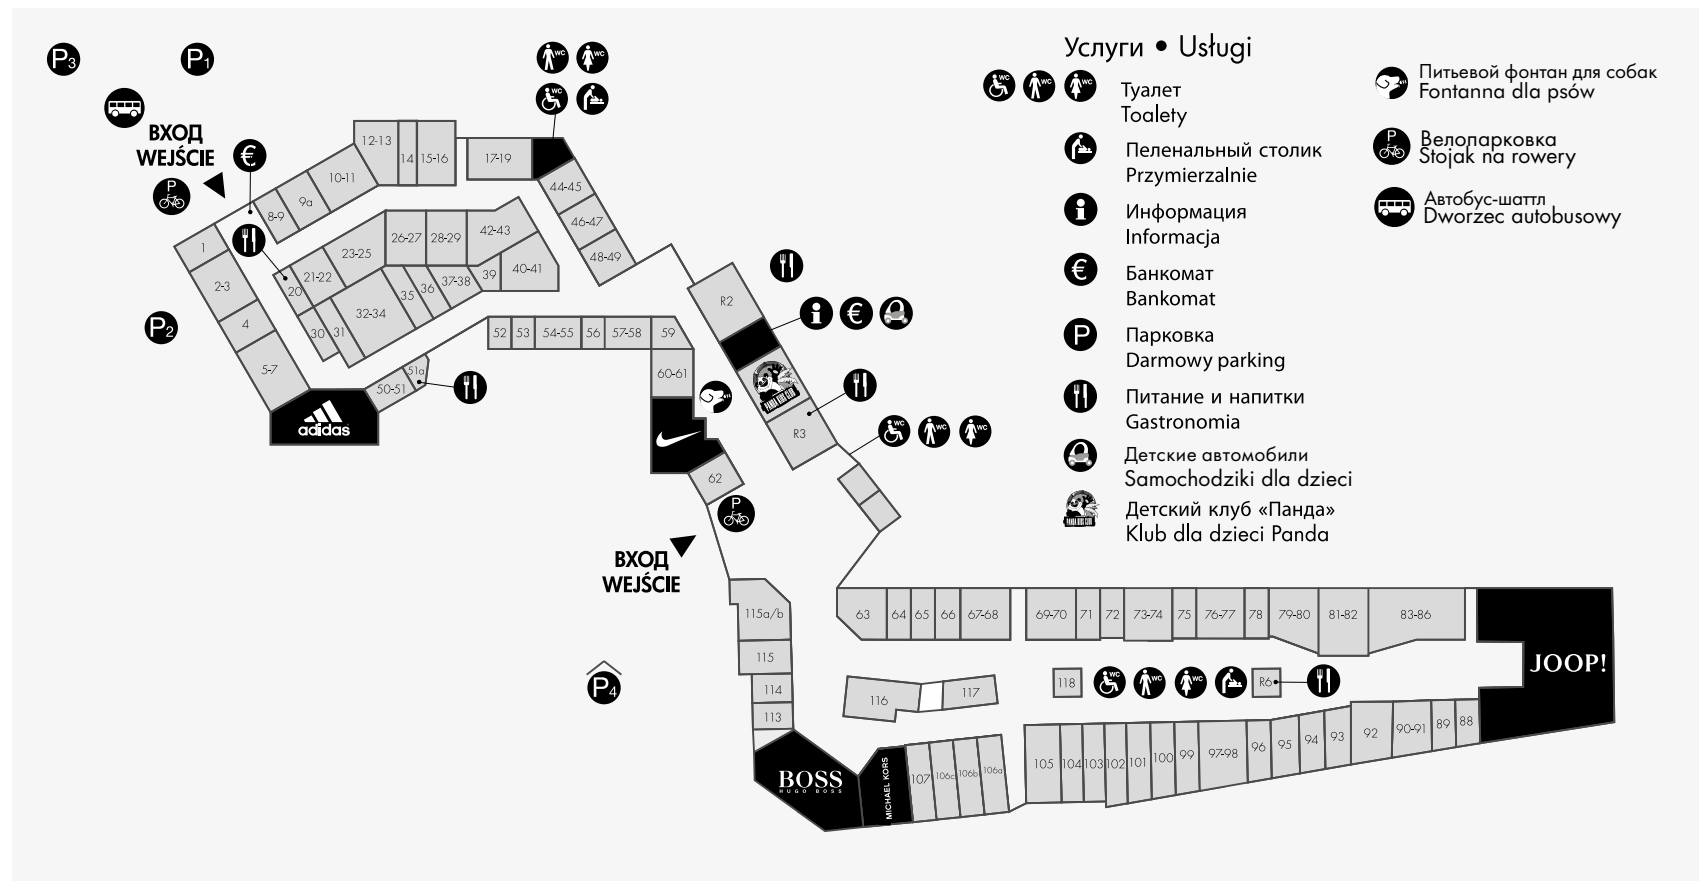

Marvelis	106c
MEXX	2-3
Mustang	73-74
Napapijri	54-55
NOA NOA	65
Olymp	15-16
Park Avenue	104
René Lezard	12-13
Replay	37-38
Seidensticker/ Jacques Britt	8-9
St. Emile	42-43
Stefanel	66
Strenesse	48-49
Superdry	105
Tom Tailor	23-25
Tommy Hilfiger	32-34
Zoo York	96

**Обувь и аксессуары
Obuwie i akcesoria**

Adidas	7a
Asics	101
Bruno Banani	95
Calvin Klein Jeans	57-58
Converse/ O'Neill Footwear	78
Crocs	4
Daniel Hechter	46-47
Desigual	115
Diesel	116
Escada	92
Esprit	83-86
Fossil	63
Gaastra/McGregor	79-80
Geox	59
G.K. Mayer	89

Guess	97-98
Hallhuber	21-22
Hugo Boss	110-112
Jack&Jones/ Vero Moda	76-77
Joop/Strellson	87
Kunert	1
Lacoste	115a/b
Levi's	60-61
Liebeskind Berlin	117
Lloyd Shoes	17-19
Mango	10-11
Michael Kors	108-109
Marc O'Polo	40-41
Marc Picard	53
MEXX	2-3
Mustang	73-74
Navyboot	106a

Услуги • Usługi

- Туалет
  Toalety
- Пеленальный столик
  Przymierzalnie
- Информация
  Informacja
- Банкомат
  Bankomat
- Парковка
  Darmowy parking
- Питание и напитки
  Gastronomia
- Детские автомобили
  Samochodziki dla dzieci
- Детский клуб «Панда»
  Klub dla dzieci Panda
- Питьевой фонтан для собак
  Fontanna dla psów
- Велопарковка
  Stojak na rowery
- Автобус-шаттл
  Dworzec autobusowy

Asics	101
Billabong	103
Bogner	90-91
Camel Active	31
Nike	61a
Northland	35
O'Neill	64
Timberland	67-68
Wellensteyn	93

**Нижнее белье
Bielizna**

Bruno Banani	95
Calvin Klein Underwear	56
Hunkemöller	75

**Дом и подарки
Prezenty i wystrój wnętrz**

Estella	36
Home & Cook	26-27
Lindt	62
Möve	44-45
Rituals	118
Samsonite	106b
Silit	107
The Body Shop	114
Villeroy & Boch	28-29

**Питание и напитки
Kawiarnie, bary, restauracje**

Asia Cocos	R2
Curry Pom	51a
Häagen-Dazs	R6
illy Caffé	R6
Nordsee	R3
San Francisco Coffee Company	20

**Детские товары
Moda dla dzieci**

Adidas	7a
Ecko unltd.	50-51
Gaastra/McGregor	79-80
Gant	69-70
Geox	59
Golfino	71
K.I.D.S.	5-7
Lego wear	39
MEXX	2-3
Nike	61a
NOA NOA	65
Replay	37-38
Timberland	67-68
Tom Tailor Kids	72

**Товары для спорта и отдыха
Sport i rekreacja**

Adidas	7a

**Ювелирные изделия и часы
Biżuteria i zegarki**

Fossil	63
Gold Dock	52
Michael Kors	108-109
Sunglass Time	9a
Watch Station	113